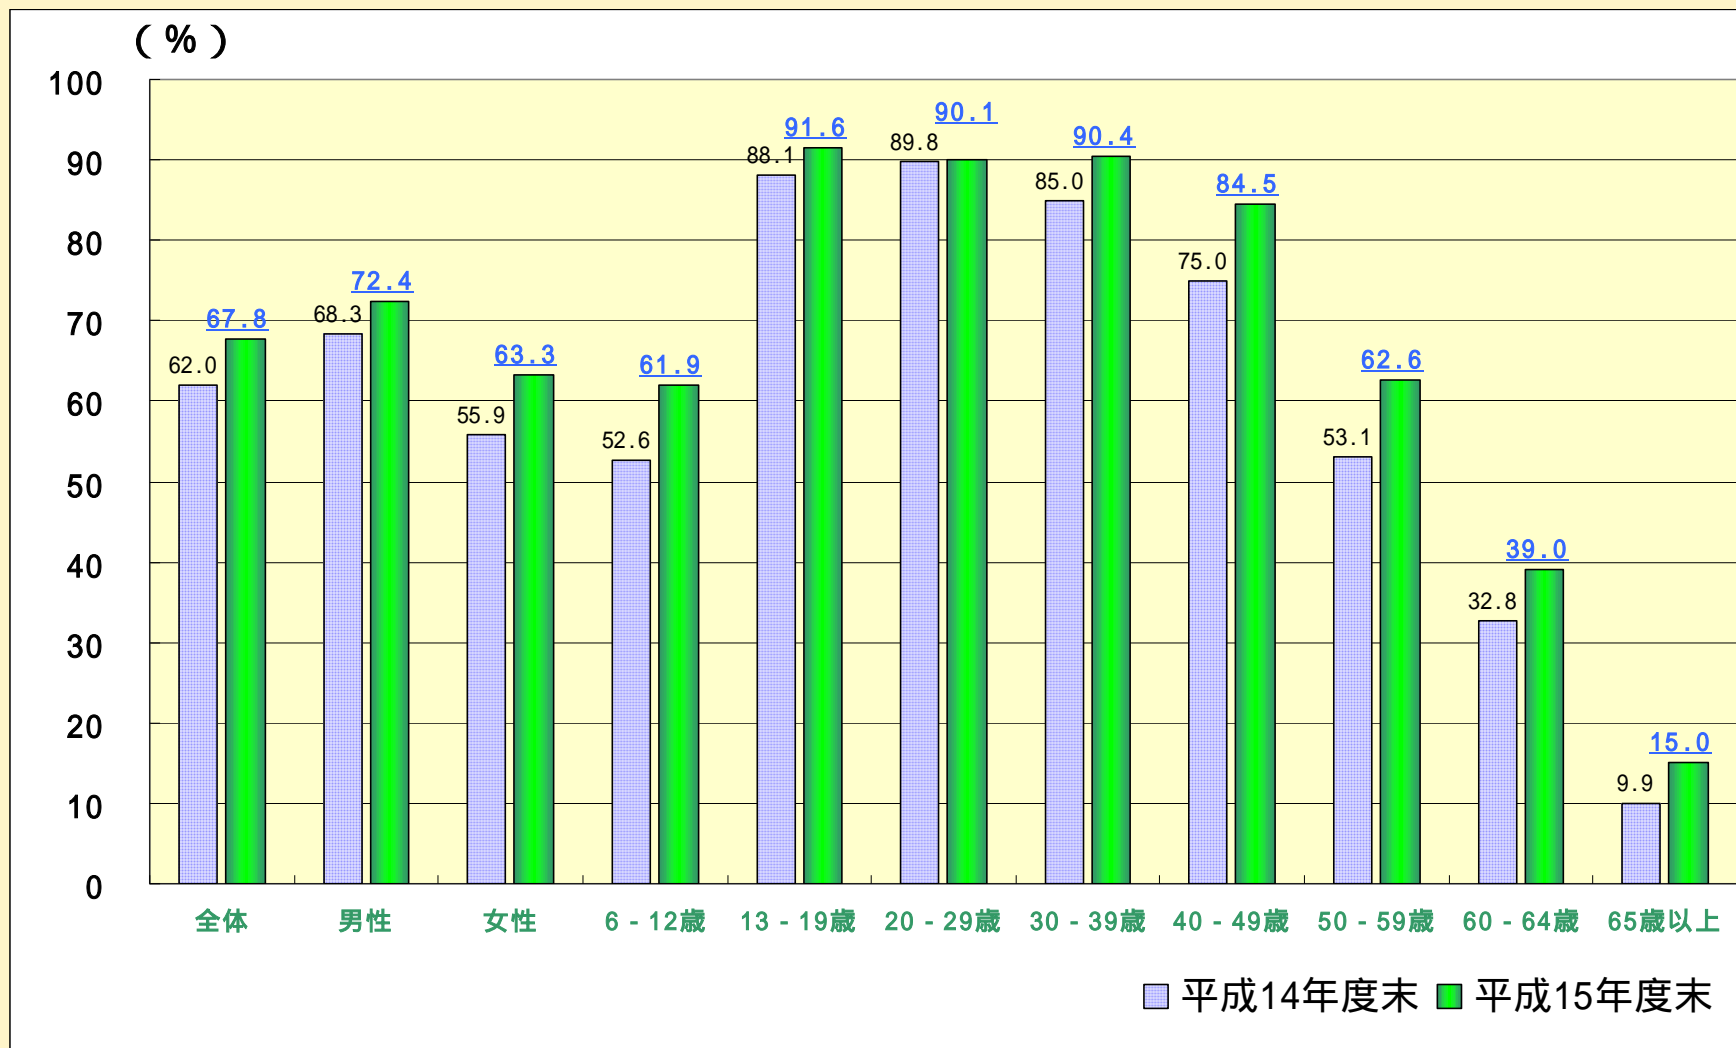

# 端末別にみたインターネット利用状況

総務省：平成15年「通信利用動向調査」(H15年末現在)

# インターネット利用率

総務省：平成15年「通信利用動向調査」(H15年末現在)